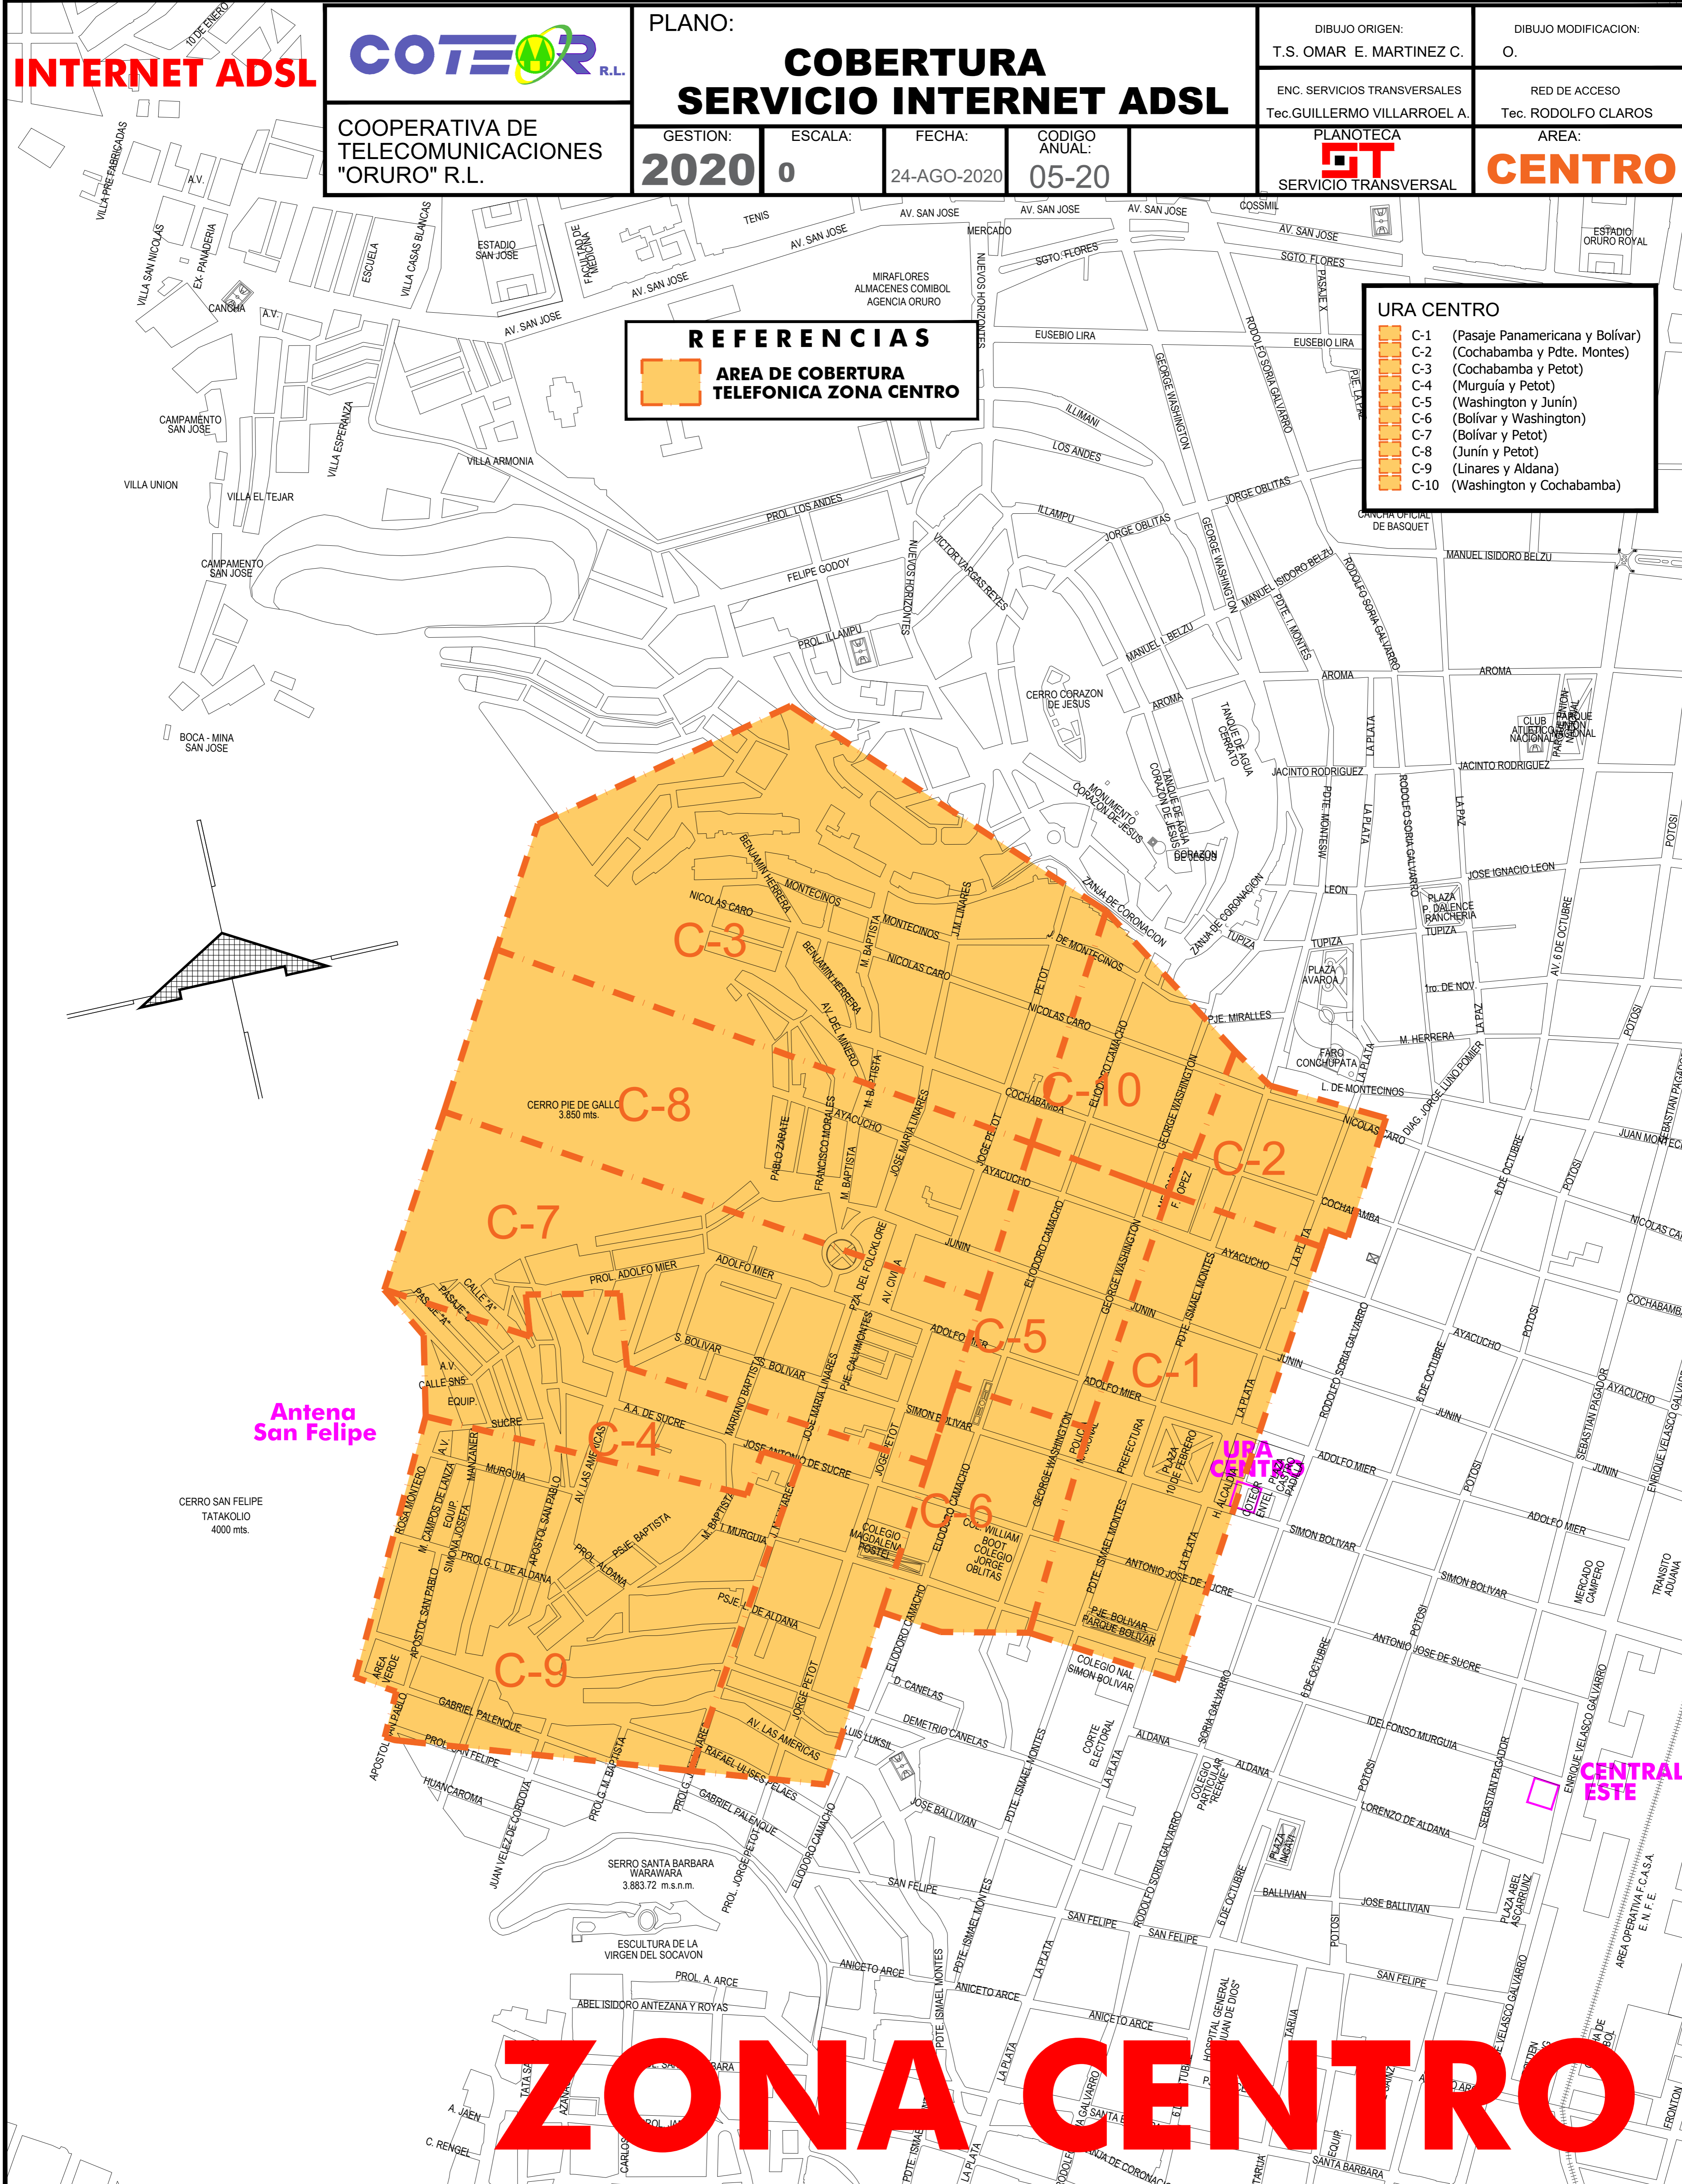

INTERNET ADSL

COOPERATIVA DE TELECOMUNICACIONES "ORURO" R.L.

PLANO:

COBERTURA SERVICIO INTERNET ADSL

GESTION:	ESCALA:	FECHA:	CODIGO ANUAL:
2020	0	24-AGO-2020	05-20

DIBUJO ORIGEN: T.S. OMAR E. MARTINEZ C.	DIBUJO MODIFICACION: O.
ENC. SERVICIOS TRANSVERSALES Tec. GUILLERMO VILLARROEL A.	RED DE ACCESO Tec. RODOLFO CLAROS
PLANOTECA GT SERVICIO TRANSVERSAL	AREA: CENTRO

REFERENCIAS
 **AREA DE COBERTURA TELEFONICA ZONA CENTRO**

URA CENTRO

C-1	(Pasaje Panamericana y Bolívar)
C-2	(Cochabamba y Pdtte. Montes)
C-3	(Cochabamba y Petot)
C-4	(Murguía y Petot)
C-5	(Washington y Junín)
C-6	(Bolívar y Washington)
C-7	(Bolívar y Petot)
C-8	(Junín y Petot)
C-9	(Linares y Aldana)
C-10	(Washington y Cochabamba)

Antena San Felipe

URA CENTRO

CENTRAL ESTE

ZONA CENTRO