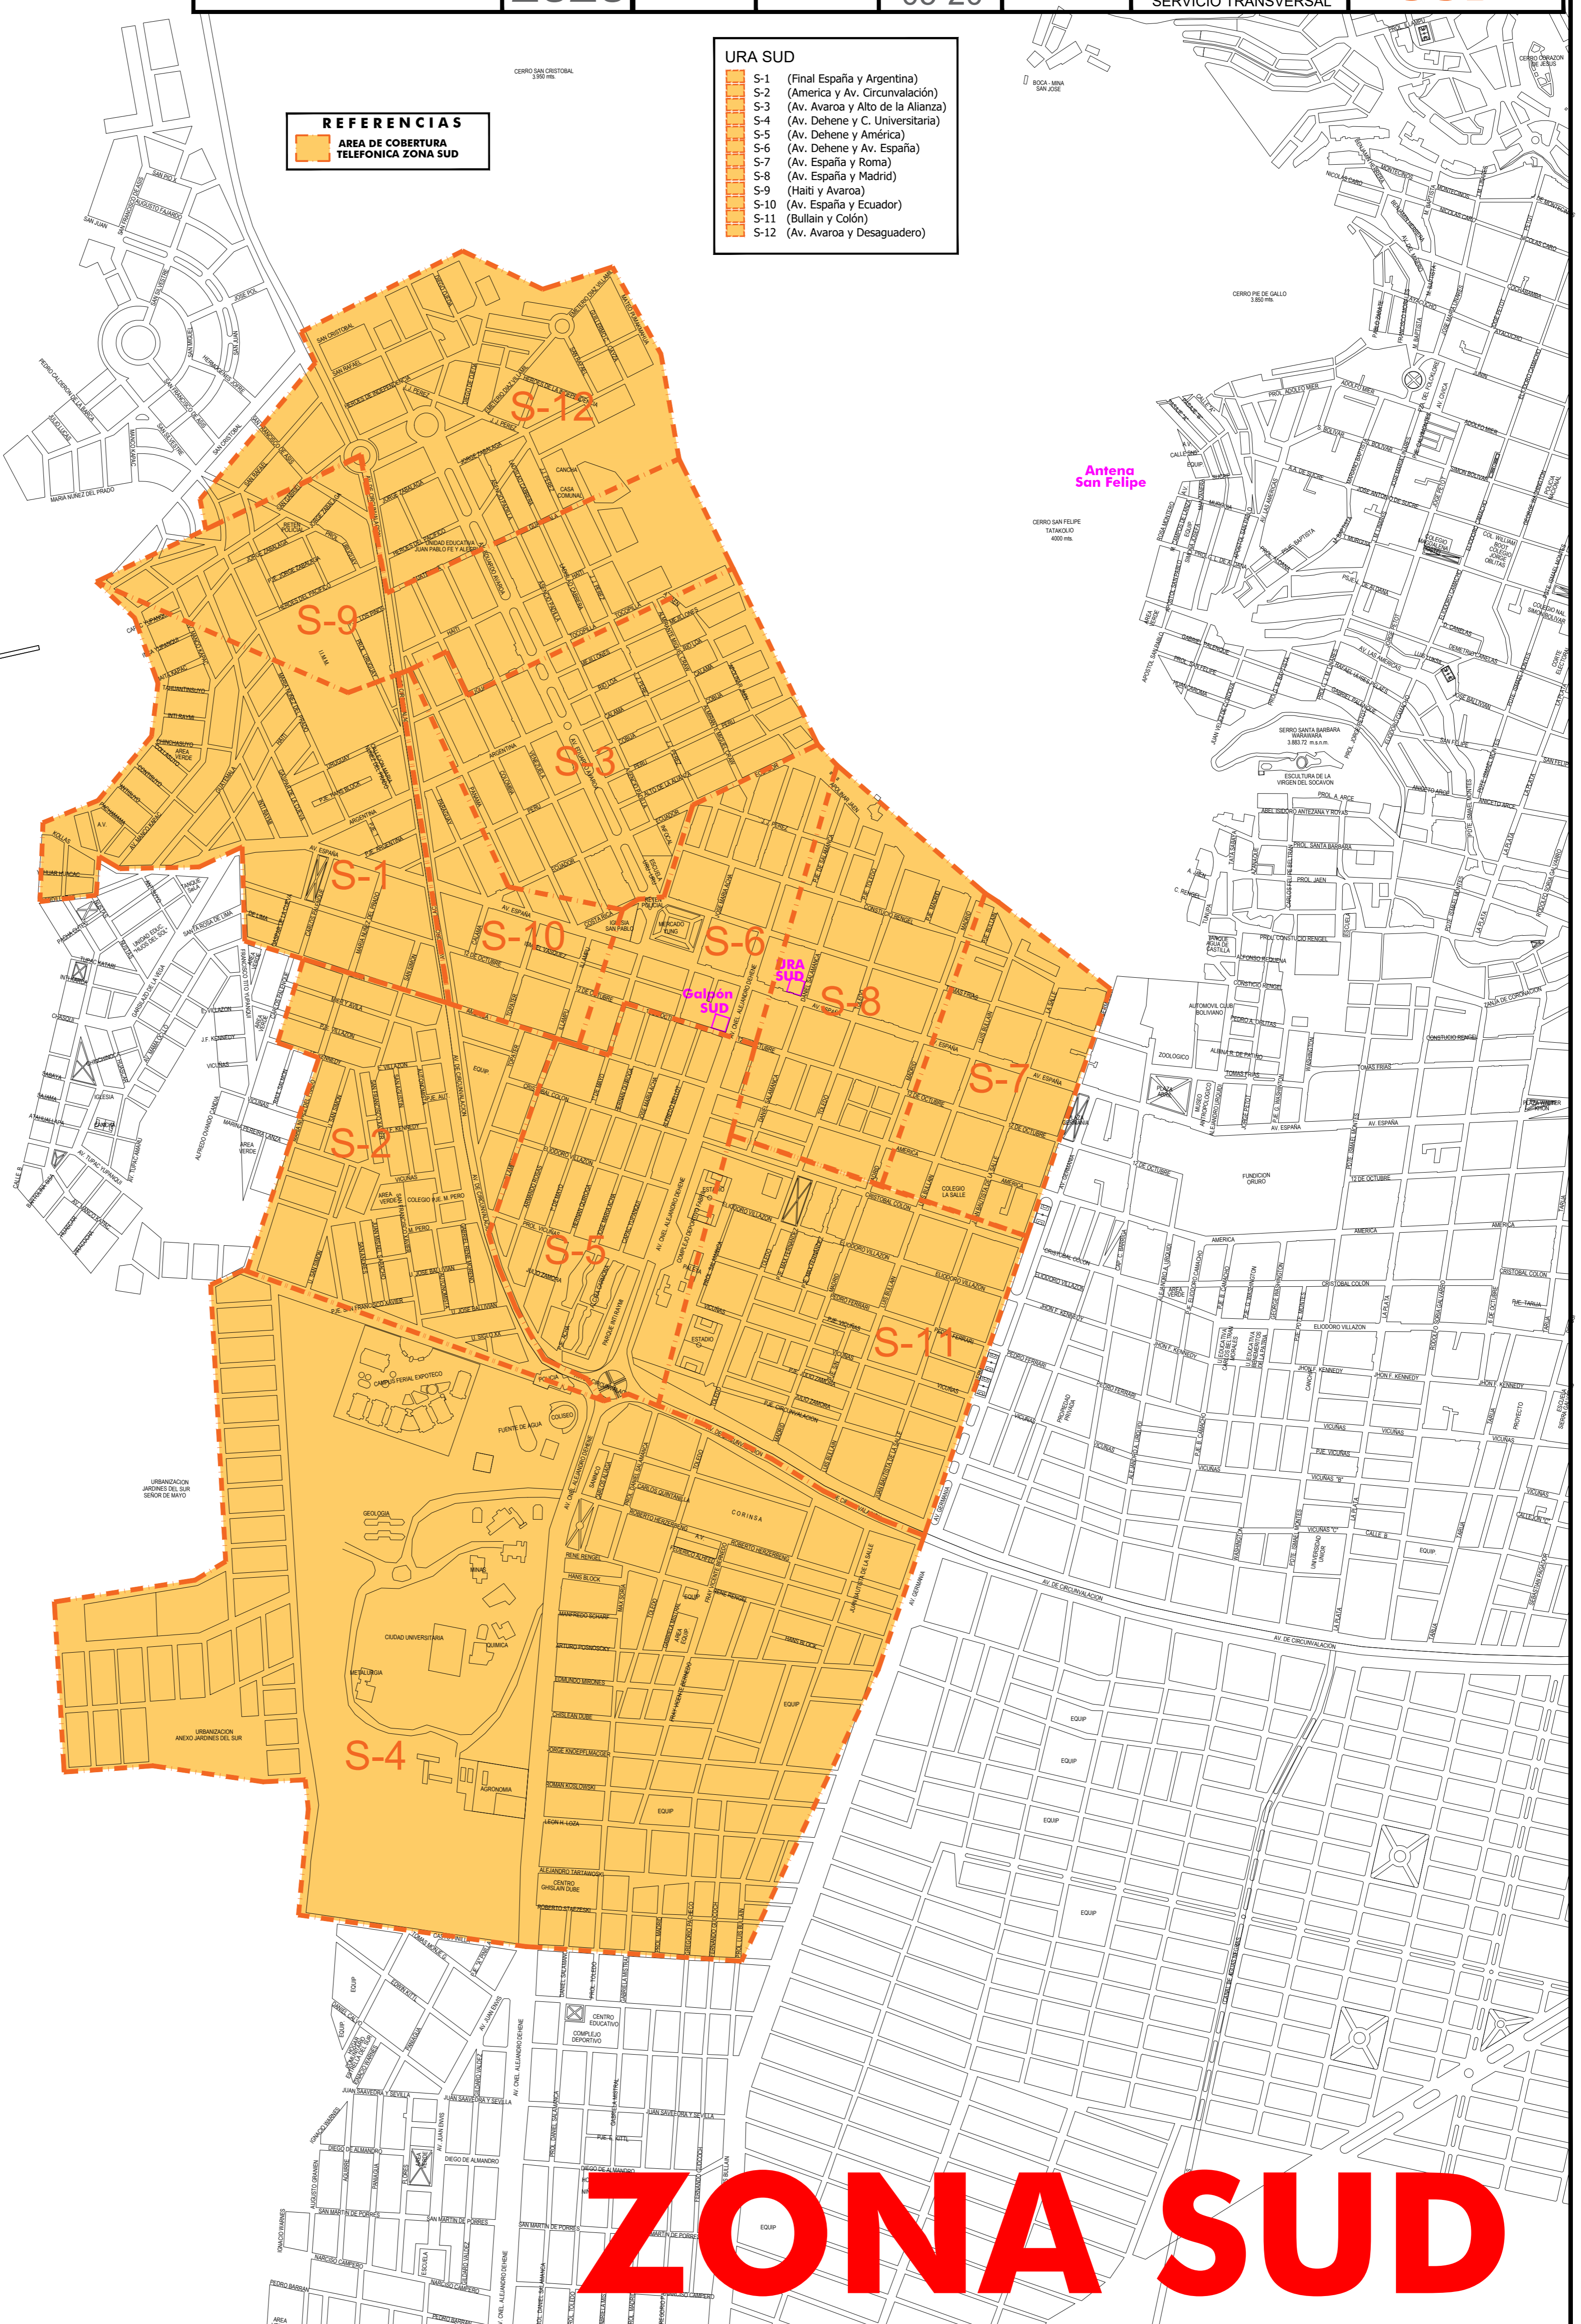

DIBUJO ORIGEN: T.S. OMAR E. MARTINEZ C.

DIBUJO MODIFICACION: O.

ENC. SERVICIOS TRANSVERSALES Tec. GUILLERMO VILLARROEL A.

RED DE ACCESO Tec. RODOLFO CLAROS

PLANOTECA **GT** SERVICIO TRANSVERSAL

AREA: **SUD**

REFERENCIAS
AREA DE COBERTURA TELEFONICA ZONA SUD

- URA SUD
- S-1 (Final España y Argentina)
 - S-2 (America y Av. Circunvalación)
 - S-3 (Av. Avaroa y Alto de la Alianza)
 - S-4 (Av. Dehene y C. Universitaria)
 - S-5 (Av. Dehene y América)
 - S-6 (Av. Dehene y Av. España)
 - S-7 (Av. España y Roma)
 - S-8 (Av. España y Madrid)
 - S-9 (Haiti y Avaroa)
 - S-10 (Av. España y Ecuador)
 - S-11 (Bullain y Colón)
 - S-12 (Av. Avaroa y Desaguadero)

ZONA SUD