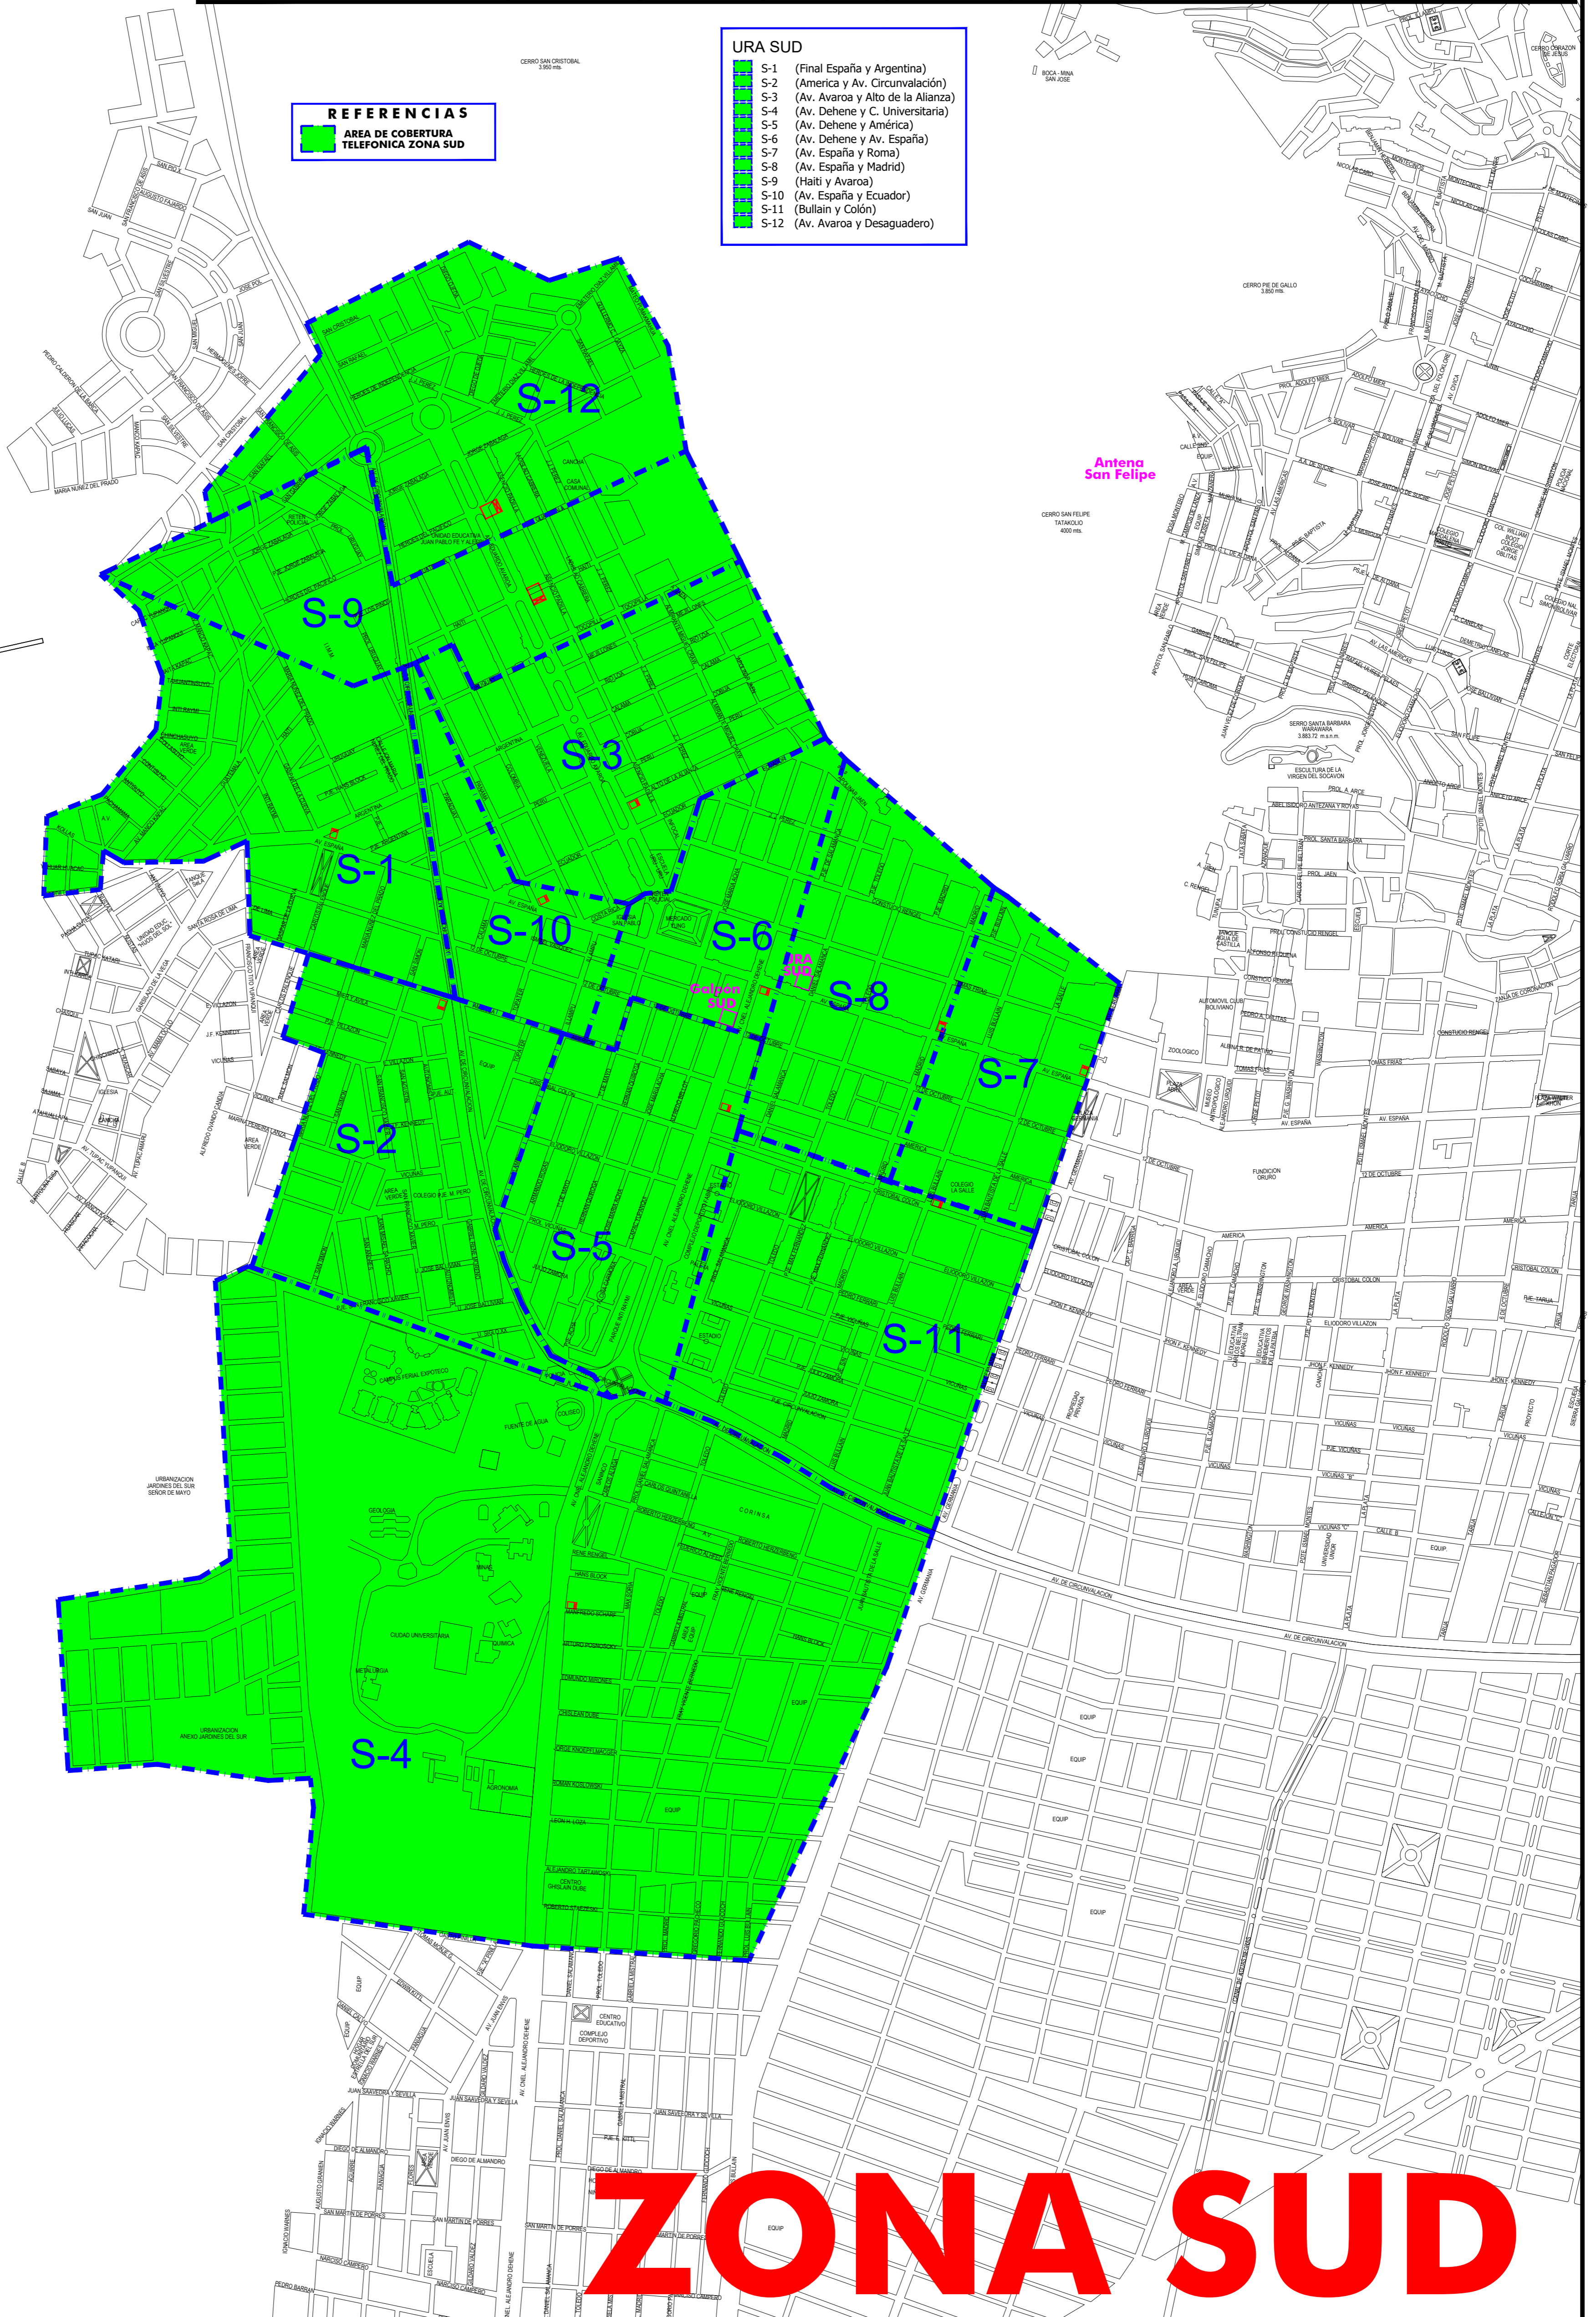

REFERENCIAS

AREA DE COBERTURA TELEFONICA ZONA SUD

URA SUD

- S-1 (Final España y Argentina)
- S-2 (America y Av. Circunvalación)
- S-3 (Av. Avaroa y Alto de la Alianza)
- S-4 (Av. Dehene y C. Universitaria)
- S-5 (Av. Dehene y América)
- S-6 (Av. Dehene y Av. España)
- S-7 (Av. España y Roma)
- S-8 (Av. España y Madrid)
- S-9 (Haiti y Avaroa)
- S-10 (Av. España y Ecuador)
- S-11 (Bullain y Colón)
- S-12 (Av. Avaroa y Desaguadero)

ZONA SUD